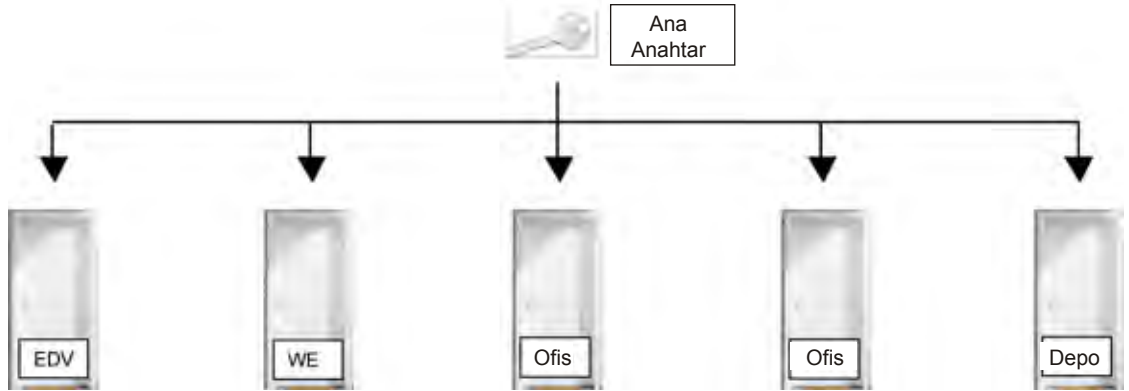

BARELLER İndeks

İNDEKS

Profil Barelleri	
Kilitleme Terribatları	4.01
Z - Merkezi Kilit Terribatı	4.01
HS - Ana Anahtar Tertibatı	4.01
GHS - Genel Mastre Anahtar Tertibatı	4.01
Genel Bilgiler	4.02
greenteQ Bareller	4.03 - 4.04

BARELLER

Kilitleme Tertibatları

ÖRNEK: Z - MERKEZİ KİLİT TERTİBATI

ÖRNEK: HS - ANA ANAHTAR TERTİBATI

ÖRNEK: GHS - GENEL MASTER ANAHTAR TERTİBATI

BARELLER

Kilitleme Tertibatları

GENEL BİLGİLER

- Merkezi Kilit Tertibatı (Z-Kilit-Tertibatı)

Fonksiyon: Birbirinden farklı bir çok ayrı anahtar kendi barelleri dışında başka bir merkezi bareli veya barelleri kilitleyebilme özelliğinde taşırlar.

- Teknik Ana Anahtarlı Merkezi Kilit Tertibatı (Z-Kilit-Tertibatı)