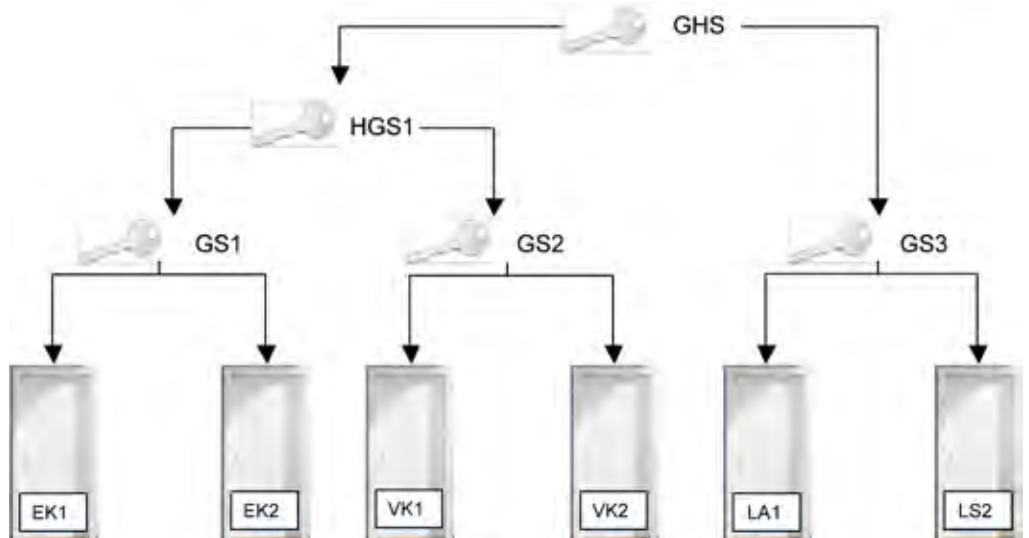

BARELLER

Kilitleme Tertibatları

ÖRNEK: Z - MERKEZİ KİLİT TERTİBATI

ÖRNEK: HS - ANA ANAHTAR TERTİBATI

ÖRNEK: GHS - GENEL MASTER ANAHTAR TERTİBATI

BARELLER

Kilitleme Tertibatları

GENEL BİLGİLER

- Kilitleme Tertibatları

Güvenlik kartı olan barellerdir. Bir Barel ve ilgili anahtarları ile ilişkide olunan farklı anahtarların birlikte kullanıldığı bir kilitleme tertibatıdır. Kilitleme tertibatları sadece kapının kilitlemesi için değil, daha çok kuruluşun organizasyonda kullanılır.

- Merkezi Kilit Tertibatı (Z-Kilit-Tertibatı)

Fonksiyon: Birbirinden farklı bir çok ayrı anahtar kendi barelleri dışında başka bir merkezi bareli veya barelleri kilitleyebilme özelliğinde taşırlar.

- Teknik Ana Anahtarlı Merkezi Kilit Tertibatı (Z-Kilit-Tertibatı)