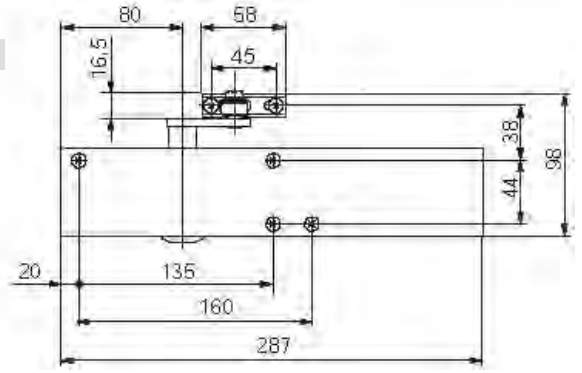

KAPI KAPATICILARI

GEZE Kapı Hidrolikleri

GEZE TS-4000

yay Gücü EN 1-6
Maksimum kapı genişliği 1400mm
Binili kapılar için, sağ ve sol yönlü kullanılabilir
DIN 1154A Yangın kapıları için T30 - T120 yangın plakası kullanılmalıdır
Kademeli hidrolik son kapanma ayarı
Ayarlanabilir kapanma hızı
Önden ayarlanabilir kapanma gücü
Açma ve kapama yönünde emniyet ventili
Optik güç göstergesi EP Patentli
EN 1154 Sertifikalı
Renk Naturel Eloksal

Ürün Kodu	Ürün Açıklaması	Birim Fiyatı
102789	Geze TS-4500 Gövde EN 1-6 SL	> VBH-TR
102421	Geze TS-2000/TS-4000 Dirsek Kol SL	> VBH-TR
102445	Geze TS-2000/TS-4000 Dirsek Kol SL - Sabitlemeli	> VBH-TR