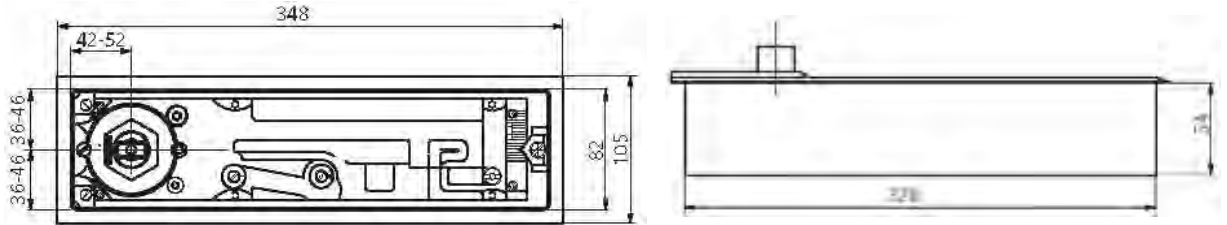

Ürün Kodu	Ürün Açıklaması	Birim Fiyatı
125982	Geze TS-550 N EN 4 [200kg / 1100mm]	> VBH-TR

Ürün Kodu	Ürün Açıklaması	Birim Fiyatı
125888	Geze TS-550 Kapak Gümüş	> VBH-TR

GEZE TS 550 NV EN 3-6

Ahşap ve alüminyum kapılar için
Yer Hidroliği TS 550 NV EN 3-6
Yay Gücü EN 3-6
Maksimum kapı genişliği 1400mm
Maksimum kapı ağırlığı 300 kg
Etki alanı 80° - 120°
Toplam yükseklik 54mm
Ayarlanabilir kapatma hızı ve kapanma gecikmeli
Kanadı açık tutma mekanizması
Kapı açılma yönünde mekanik frenleme
Tüm ayarlar kapı kapatıcı takılı durumdayken
üst taraftan yapılabilir