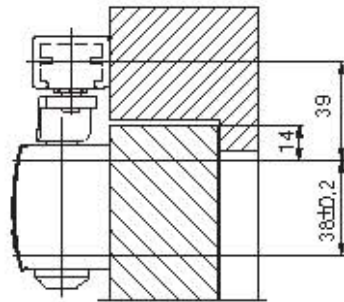

Ürün Kodu	Ürün Açıklaması	Birim Fiyatı
101792	Geze TS-1500 Gövde EN 3/4 SL	> VBH-TR
101885	Geze TS-1500 Ray SL	> VBH-TR
70863	Geze TS-1500 Sabitleme Elemanı	> VBH-TR