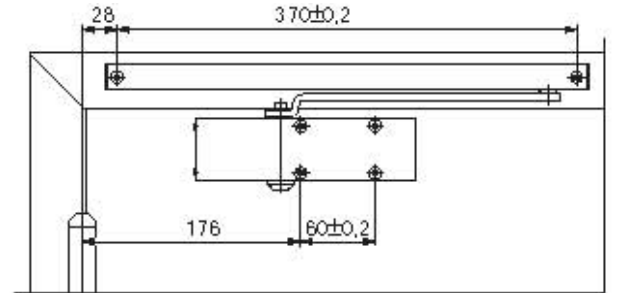

Ürün Kodu	Ürün Açıklaması	Birim Fiyatı
101792	Geze TS-1500 Gövde EN 3/4 SL	> VBH-TR
101885	Geze TS-1500 Ray SL	> VBH-TR
70863	Geze TS-1500 Sabitleme Elemanı	> VBH-TR