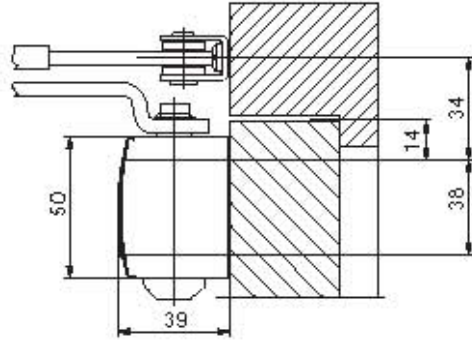

Ürün Kodu	Ürün Açıklaması	Birim Fiyatı
101792	Geze TS-1500 Gövde EN 3/4 SL	> VBH-TR
101878	Geze TS-1500 Dirsek Kol SL	> VBH-TR
101815	Geze TS-1500 Dirsek Kol SL - Sabitlemeli	> VBH-TR

GEZE TS-1500G

Yay Gücü EN 3
Maksimum Kapı genişliği 850mm
Binili kapılar için, sağ ve sol yönlü kullanılabilir
Kademeli hidrolik son kapanma ayarı
Ayarlanabilir kapanma hızı
Opsiyonel sabitleme özelliği
EN 1154 Sertifikalı
Renk Naturel Eloksa