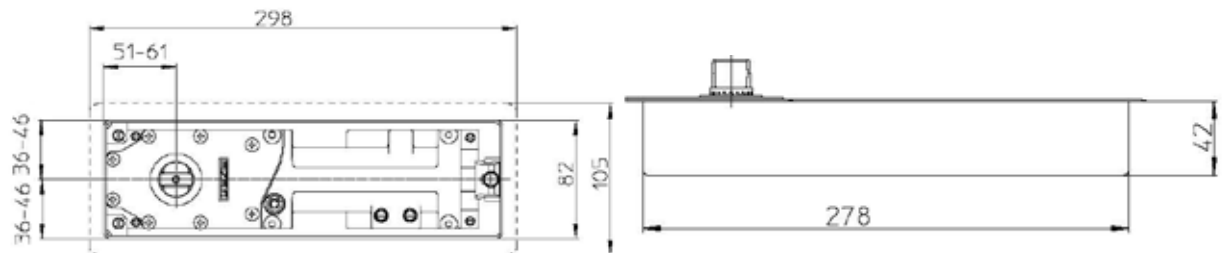

GEZE TS 500 NV EN 1-4

Ahşap, alüminyum ve metal kapılar için
Yer Hidroliği TS 500 NV EN 1-4
Yay Gücü EN 1-4
Maksimum kapı genişliği 1100mm
Maksimum kapı ağırlığı 150 kg
Etki alanı 90°
Toplam yükseklik 42mm
Ayarlanabilir kapatma hızı
Hidrolik son çarpma/tokatlama kapatma gücü
Kapı açılma yönünde frenleme
Aşırı yüklenmeye karşı emniyet valfi
Galvaniz muhafaza kutusu

Ürün Kodu	Ürün Açıklaması	Birim Fiyatı
104028	Geze TS-500 NV EN 1-4, Sabitlemeli [150kg / 1100mm]	> VBH-TR

Ürün Kodu	Ürün Açıklaması	Birim Fiyatı
102127	Geze TS-500 Kapak, Paslanmaz Çelik Mat	> VBH-TR