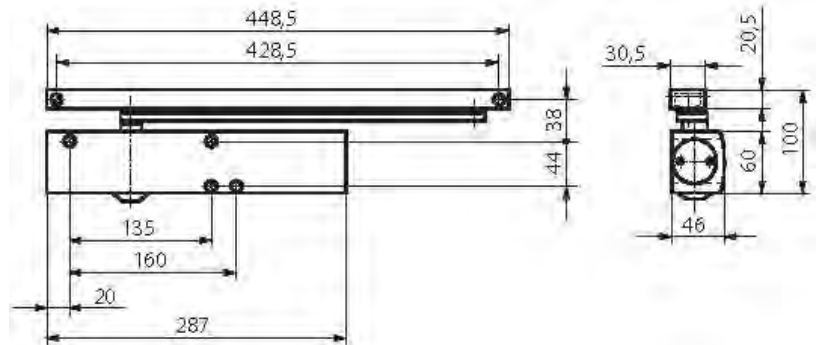

GEZE TS-5000

Yay Gücü EN 2-6
Maksimum Kapı genişliği 1400mm
Binili kapılar için, sağ ve sol yönlü kullanılabilir
DIN 1154A Yangın kapıları için T30 - T120 yangın plakası kullanılmalıdır
Kademeli hidrolik son kapanma ayarı
Ayarlanabilir kapanma hızı
Opsiyonel sabitleme özelliği
EN 1154 Sertifikalı
Renk Naturel Eloksa

Ürün Kodu	Ürün Açıklaması	Birim Fiyatı
027333	Geze TS-5000 Gövde EN 2-6 SL	> VBH-TR
068221	Geze TS-3000/TS-5000 Ray SL	> VBH-TR
71924	Geze TS-3000/5000 Sabitleme Elemanı	> VBH-TR