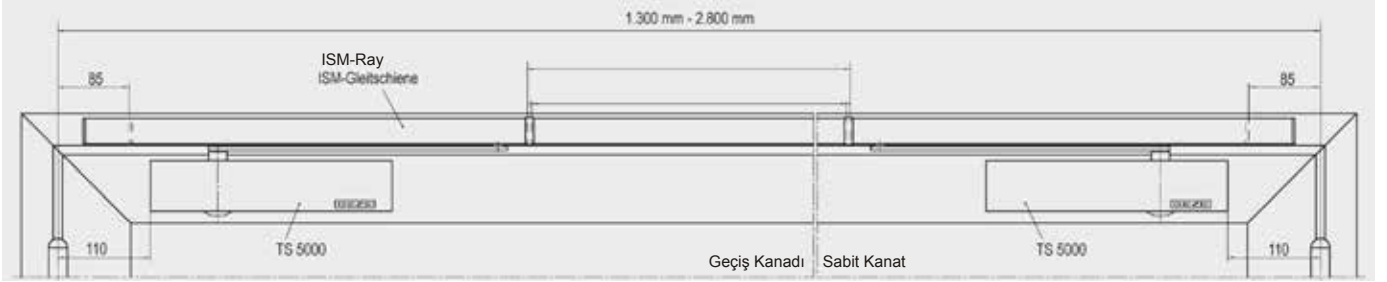

KAPI KAPATICILARI

GEZE Kapı Hidrolikleri

GEZE TS-5000 ISM, ÇİFT KANATLI KAPILAR İÇİN

Çift kanatlı kapılar için sisteme entegre edilmiş sıralamalı kapanma ayarına sahip kapı kapatıcı. Sabit kanat kapanana kadar geçiş kanadı açık vaziyette beklemektedir.

TS-5000 ISM Kapı Hidroliği, Yangın ve Duman kontrollü kapılar için uygundur.

Maksimum kapı genişliği 1400mm

Kapanma gücü, kapatma hızı, açma yönünde frenleme ve son çarpma ayarı yapılabilir

Ürün Kodu	Ürün Açıklaması	Birim Fiyatı
027333	Geze TS-5000 Gövde EN 2-6 SL	> VBH-TR
115549	Geze TS-5000 ISM Ray SL	> VBH-TR

GEZE TS-5000 E-ISM, ÇİFT KANATLI KAPILAR İÇİN

Çift kanatlı kapılar için sisteme entegre edilmiş gizli sıralamalı kapanma ayarına sahip kapı kapatıcı. Elektromekanik sabitlemeye sahip sistem 80° - 130° arası kademesiz ayarlanabilir. Yangın anında sabitleme çözülüp kendiliğinden kilitlendiği için Yangın ve Duman kontrollü kapılar için uygundur.

Maksimum kapı genişliği 1400mm

Kapanma gücü, kapatma hızı, açma yönünde frenleme ve son çarpma ayarı yapılabilir