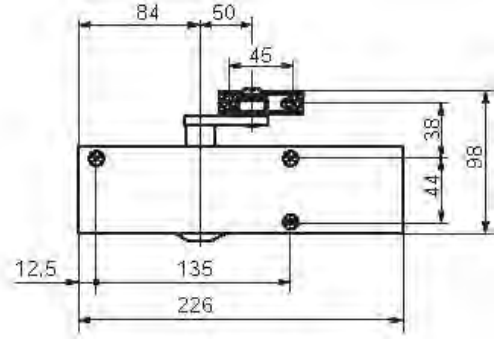

KAPI KAPATICILARI

GEZE Kapı Hidrolikleri

GEZE TS-2000 V

Yay Gücü EN 2-4-5
Binili kapılar için, sağ ve sol yönlü kullanılabilir
Maksimum kapı genişliği 1250mm
Ayarlanabilir kapanma hızı
Dirsek kol üzerinden son kapanma ayarı
EN 1154 Sertifikalı
Renk Naturel Eloksal

Ürün Kodu	Ürün Açıklaması	Birim Fiyatı
103386	Geze TS-2000 Gövde EN 2/4/5 SL	> VBH-TR
102421	Geze TS-2000/TS-4000 Dirsek Kol SL	> VBH-TR
102445	Geze TS-2000/TS-4000 Dirsek Kol SL - Sabitlemeli	> VBH-TR