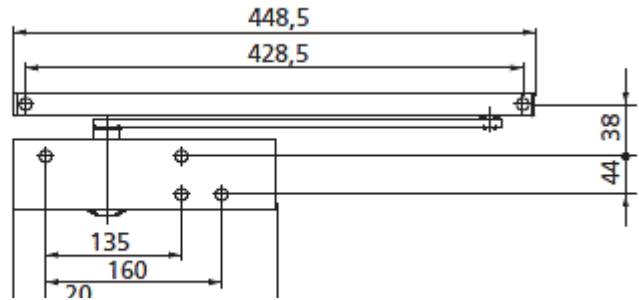

GEZE TS-3000

Yay Gücü EN 1-4
Maksimum Kapı genişliği 1100mm
Binili kapılar için, sağ ve sol yönlü kullanılabilir
Kademeli hidrolik son kapanma ayarı
Ayarlanabilir kapanma hızı
Opsiyonel sabitleme özelliği
EN 1154 Sertifikalı
Renk Naturel Eloksa

Ürün Kodu	Ürün Açıklaması	Birim Fiyatı
028348	Geze TS-3000 Gövde EN 1-4 SL	> VBH-TR
068221	Geze TS-3000/TS-5000 Ray SL	> VBH-TR
71924	Geze TS-3000/5000 Sabitleme Elemanı	> VBH-TR