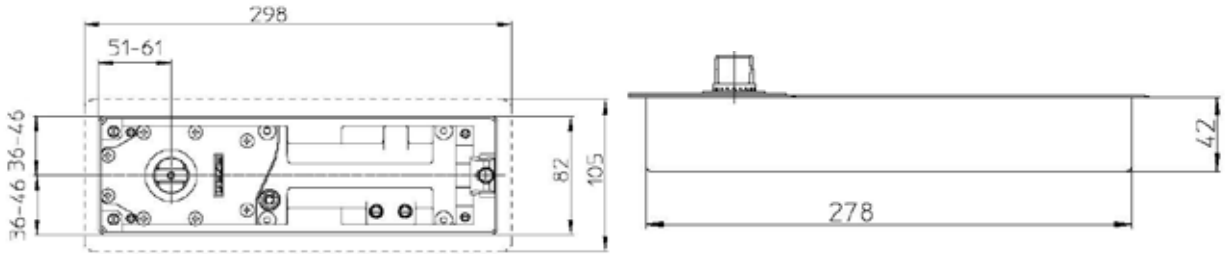

KAPI KAPATICILARI

GEZE Kapı Yer Hidrolikleri

GEZE TS 500 N EN 3

Ahşap, alüminyum ve metal kapılar için
Yer Hidroliği TS 500 N EN 3
Yay Gücü EN 3
Maksimum kapı genişliği 950mm
Maksimum kapı ağırlığı 100 kg
Etki alanı 90°
Toplam yükseklik 42mm
Ayarlanabilir kapatma hızı
Aşırı yüklenmeye karşı emniyet valfi
Galvaniz muhafaza kutusu

Ürün Kodu	Ürün Açıklaması	Birim Fiyatı
104047	Geze TS-500 N EN 3, Sabitlemeli [100kg / 950mm]	> VBH-TR

Ürün Kodu	Ürün Açıklaması	Birim Fiyatı
102127	Geze TS-500 Kapak, Paslanmaz Çelik Mat	> VBH-TR