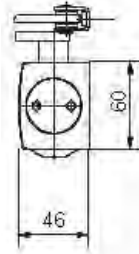

KAPI KAPATICILARI

GEZE Kapı Hidrolikleri

GEZE TS-4000

yay Gücü EN 1-6
Maksimum kapı genişliği 1400mm
Binili kapılar için, sağ ve sol yönlü kullanılabilir
DIN 1154A Yangın kapıları için T30 - T120 yangın plakası kullanılmalıdır
Kademeli hidrolik son kapanma ayarı
Ayarlanabilir kapanma hızı
Önden ayarlanabilir kapanma gücü
Açma ve kapama yönünde emniyet ventili
Optik güç göstergesi EP Patentli
EN 1154 Sertifikalı
Renk Naturel Eloksal

Ürün Kodu	Ürün Açıklaması	Birim Fiyatı
102789	Geze TS-4500 Gövde EN 1-6 SL	> VBH-TR
102421	Geze TS-2000/TS-4000 Dirsek Kol SL	> VBH-TR
102445	Geze TS-2000/TS-4000 Dirsek Kol SL - Sabitlemeli	> VBH-TR