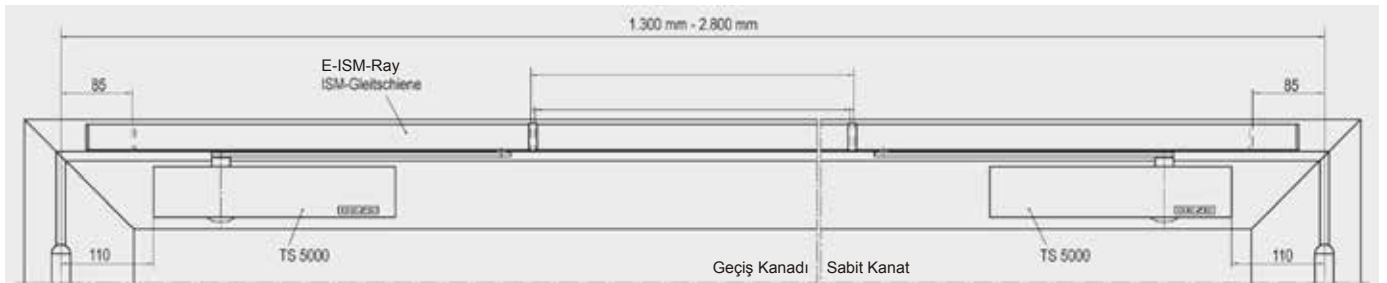

Ürün Kodu	Ürün Açıklaması	Birim Fiyatı
027333	Geze TS-5000 Gövde EN 2-6 SL	> VBH-TR
115600	Geze TS-5000 E-ISM Ray SL	> VBH-TR