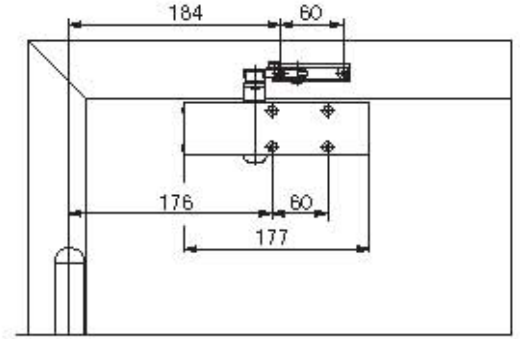

Ürün Kodu	Ürün Açıklaması	Birim Fiyatı
101792	Geze TS-1500 Gövde EN 3/4 SL	> VBH-TR
101878	Geze TS-1500 Dirsek Kol SL	> VBH-TR
101815	Geze TS-1500 Dirsek Kol SL - Sabitlemeli	> VBH-TR