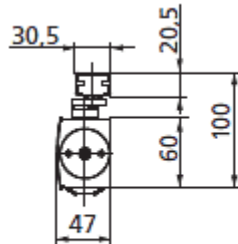

GEZE TS-3000

Yay Gücü EN 1-4
Maksimum Kapı genişliği 1100mm
Binili kapılar için, sağ ve sol yönlü kullanılabilir
Kademeli hidrolik son kapanma ayarı
Ayarlanabilir kapanma hızı
Opsiyonel sabitleme özelliği
EN 1154 Sertifikalı
Renk Naturel Eloksa

Ürün Kodu	Ürün Açıklaması	Birim Fiyatı
028348	Geze TS-3000 Gövde EN 1-4 SL	> VBH-TR
068221	Geze TS-3000/TS-5000 Ray SL	> VBH-TR
71924	Geze TS-3000/5000 Sabitleme Elemanı	> VBH-TR