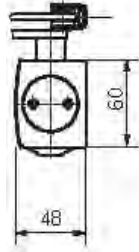

KAPI KAPATICILARI

GEZE Kapı Hidrolikleri

GEZE TS-2000 V

Yay Gücü EN 2-4-5
Binili kapılar için, sağ ve sol yönlü kullanılabilir
Maksimum kapı genişliği 1250mm
Ayarlanabilir kapanma hızı
Dirsek kol üzerinden son kapanma ayarı
EN 1154 Sertifikalı
Renk Naturel Eloksal

Ürün Kodu	Ürün Açıklaması	Birim Fiyatı
103386	Geze TS-2000 Gövde EN 2/4/5 SL	> VBH-TR
102421	Geze TS-2000/TS-4000 Dirsek Kol SL	> VBH-TR
102445	Geze TS-2000/TS-4000 Dirsek Kol SL - Sabitlemeli	> VBH-TR