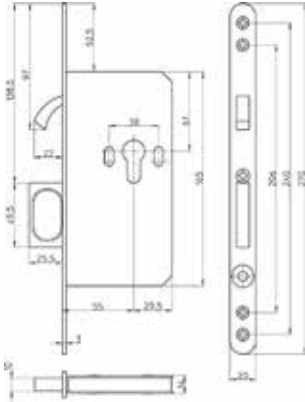

DIN 12209 SINIFLANDIRMA:
3C-00A3C420