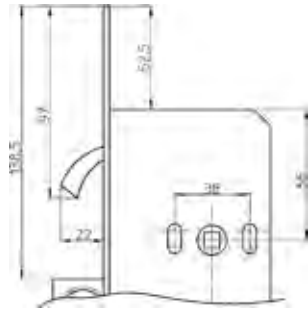

DIN 12 209 SINIFLANDIRMA:
3C-00A3CG20