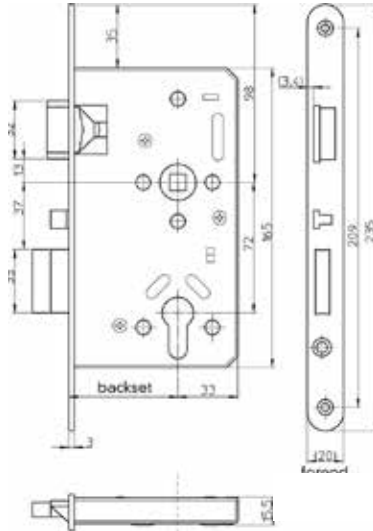

SSF GÖMME KİLİT FH 20 APK, PANİK ÇIKIŞ KAPILAR İÇİN

Otomatik ve Acil Çıkış Kapıları için
Anti Panik Gömme Kilit,
DIN 18250 Kategori 3 ve DIN EN 179
Panik Fonksiyon K
Kol Mil Yuvası 9mm
Seren Mesafesi D55mm (İsteğe göre D60/D65mm)
APK tek Tur barelden kumandalı
Anti Panik + Otomatik Kapı
Eksen PZ Kilidi: 72mm
U-Kenar Lama 20/24x235mm, Çelik Galvanizli
Çelik Kilit Dili ve Kilit Sürgüsü, nikel kaplamalı
Yaylar Paslanmaz Çelik
Kol dahil değildir