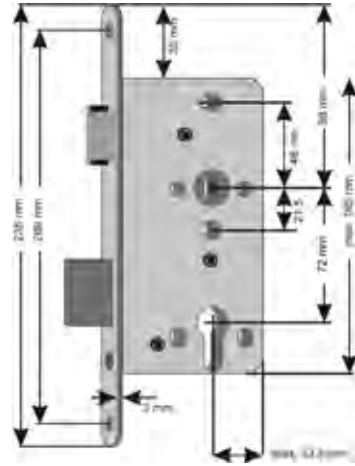

DIN 18251 Klasse 4

- Yüksek kullanımlı ve yüksek hırsızlık önlemleri Kapı Kilitleri
- Seren mesafesi 55-100 mm
- 2x1m standart kapı için maksimum 60kg kanat ağırlığı
- DIN 18257 normuna göre test edilmiş > 500.000 kez kilit dili açma ve > 100.000 kez kilit sürgüsü açma
- Yüksek kullanım yoğunluğu