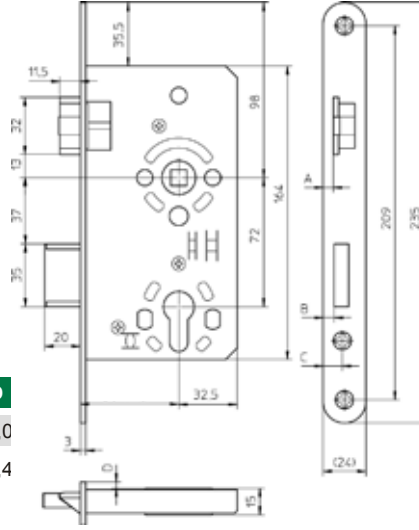

KAPI KİLİTLERİ

SSF Gömme Kapı Kilitleri, Yangın Dayanımlı

SSF GÖMME KİLİT FH-19, YANGIN DAYANIMLI

Yangın Dayanımlı ve Duman Kontrollü Kapılar için Gömme Kilit
DIN 18250 Kategori 3
Kol Mil Yuvası 9mm
Seren Mesafesi D55mm, [İsteğe göre: D65mm]
Eksen, PZ Barelli Kilit: 72mm
U-Kenar Lama 20x235mm, Paslanmaz Çelik
Kol Mili Çelik, Galvanizli
Ses izolasyonu sağlayan Polyamid Korumalı
Çelik Kilit Dili ve Kilit Sürgüsü, Galvanizli
Dört tarafı kapalı Kilit Kutusu, Galvanizli
Sağ ve sol yönlü kullanılabilir
Kol dahil değildir

Lama Genişliği	A	B	C	D
20 mm	3,4	3,9	8,5	1,0
24 mm	5,8	6,3	10,8	3,4