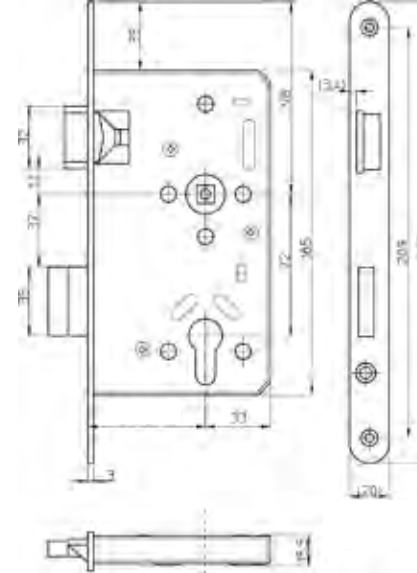

SSF GÖMME KİLİT FH 20 APD, PANİK ÇIKIŞ KAPILARI İÇİN

Acil Çıkış Kapıları için Anti Panik Gömme Kilit,
DIN 18250 Kategori 3 ve DIN EN 179
Panik Fonksiyon D
Kol Mil Yuvası 9mm
Seren Mesafesi D55mm (İsteğe göre D65mm)
APD Çift Tur Kumanda
Eksen PZ Kilidi: 72mm
U-Kenar Lama 20/24x235mm, Çelik Galvanizli
Çelik Kilit Dili ve Kilit Sürgüsü, nikel kaplamalı
Yaylar Paslanmaz Çelik
Kol dahil değildir