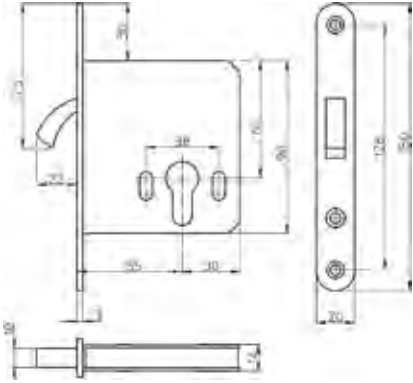

DIN 12209 SINIFLANDIRMA: 3C-00A3C420