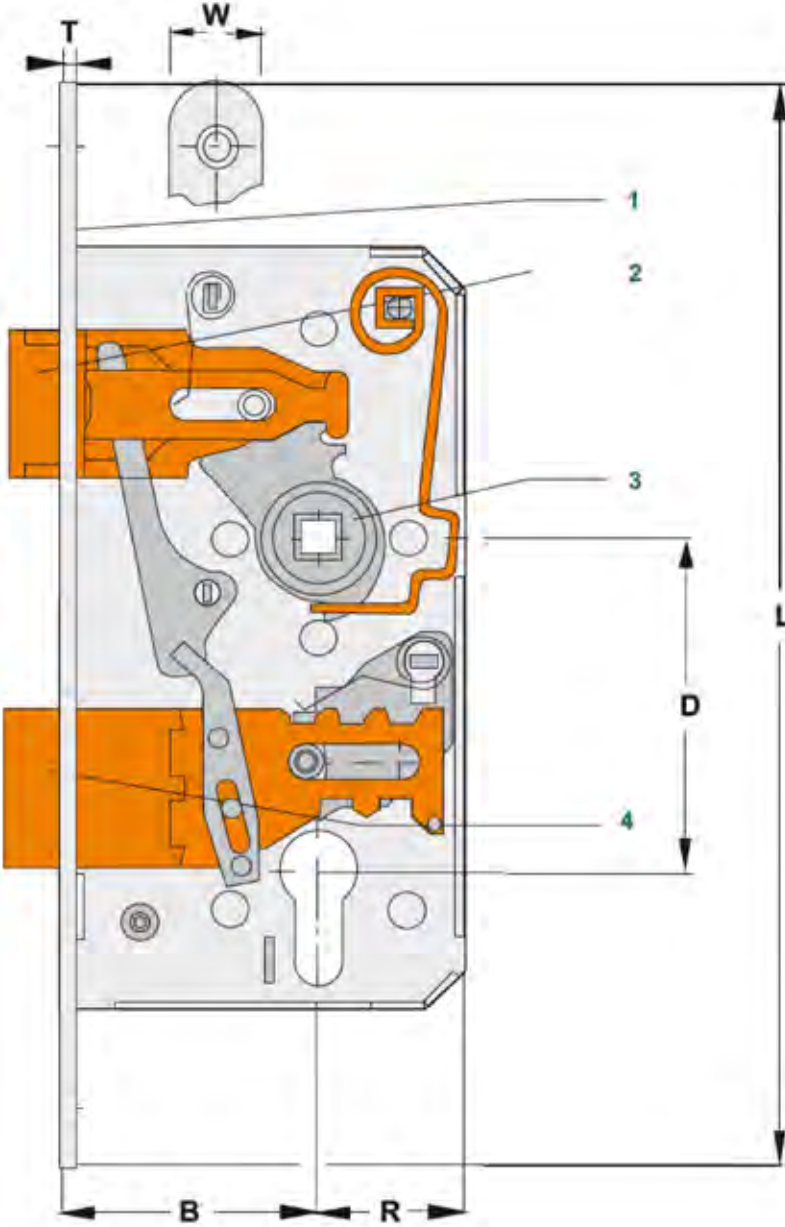

KAPI KİLİTLERİ

Genel Bilgi

TEKNİK BİLGİ - GÖMME KAPI KİLİTLERİ

Gömme Kapı Kilitleri, kilit kutusu boyutları

Kilit Kutusu

- 1 Lama
- 2 Kilit Dili
- 3 Kol Mil Yuvası
- 4 Kilit Sürgüsü

B	Seren Mesafesi
L	Gövde Yüksekliği
T	Lama Kalınlığı
D	Kilit Ekseni
W	Lama Geniřlięi
R	Arka