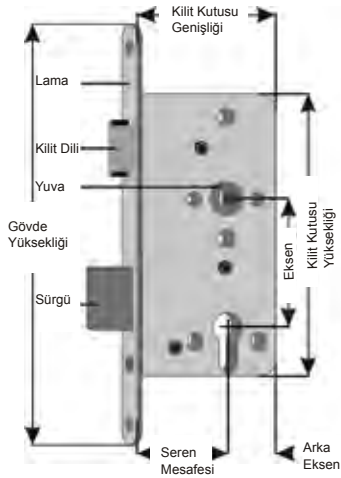

KAPI KİLİTLERİ

Genel Bilgi

TANIM AÇIKLAMALARI

BB Oda Tipi Kilit

PZ Barelli Tip Kilit

WC Banyo Tipi Kilit

KAPI YÖNLERİ

DIN Sol
Menteşeler görünen
tarafa solda

DIN Sağ
Menteşeler görünen
tarafa sağda

DIN Sağ
Dışarıya doğru açılır kapı

DIN Sol
Dışarıya doğru açılır kapı

DIN 18251 - GÖMME KİLİT KATEGORİLERİ

DIN 18251 Normuna göre sınıflandırılan Gömme Kilit Kategorileri: