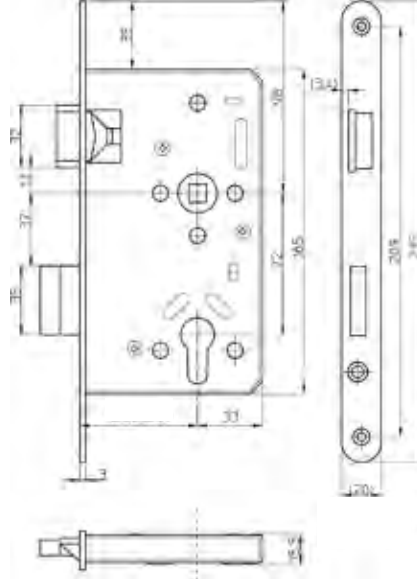

KAPI KİLİTLERİ

VBH Gömme Kapı Kilitleri, Anti Panik

SSF GÖMME KİLİT FH 20 APE, PANİK ÇIKIŞ KAPILARI İÇİN

Acil Çıkış Kapıları için Anti Panik Gömme Kilit,
DIN 18250 Kategori 3 ve DIN EN 179
Barelden Kumandalı - Panik Fonksiyon E
Kol Mil Yuvası 9mm
Seren Mesafesi D55mm (İsteğe göre D65mm)
APE Çift Tur barelden Kumanda
Eksen PZ Kilidi: 72mm
U-Kenar Lama 20/24x235mm, Çelik Galvanizli
Çelik Kilit Dili ve Kilit Sürgüsü, nikel kaplamalı
Yaylar Paslanmaz Çelik
Kol dahil değildir