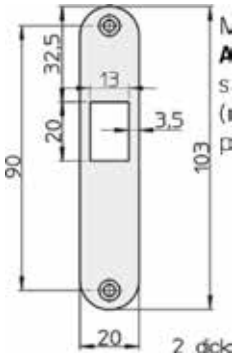

DIN 12209 SINIFLANDIRMA: 3C-00A3C420

DIN 12209 SINIFLANDIRMA: 3C-00A3CD20

DIN 12209 SINIFLANDIRMA: 3C-00A3CG20

Ürün Kodu	Ürün Açıklaması	Birim Fiyatı
4240	SSF Sürme Kilit Karşılığı Paslanmaz Çelik	> VBH-TR