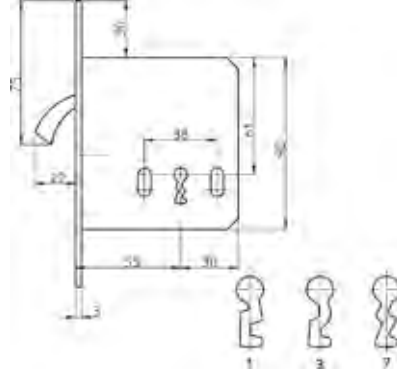

DIN 12209 SINIFLANDIRMA: 3C-00A3CD20