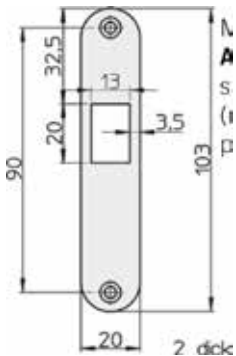

DIN 12209 SINIFLANDIRMA:
3C-00A3C420

DIN 12 209 SINIFLANDIRMA:
3C-00A3CD20

DIN 12 209 SINIFLANDIRMA:
3C-00A3CG20

Ürün Kodu	Ürün Açıklaması	Birim Fiyatı
4240	SSF Sürme Kilit Karşılığı Paslanmaz Çelik	> VBH-TR