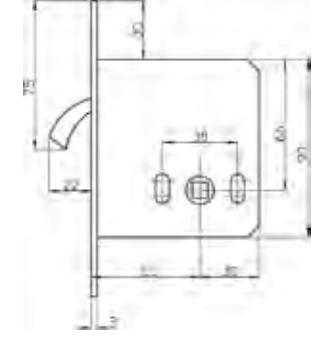

DIN 12209 SINIFLANDIRMA: 3C-00A3CG20