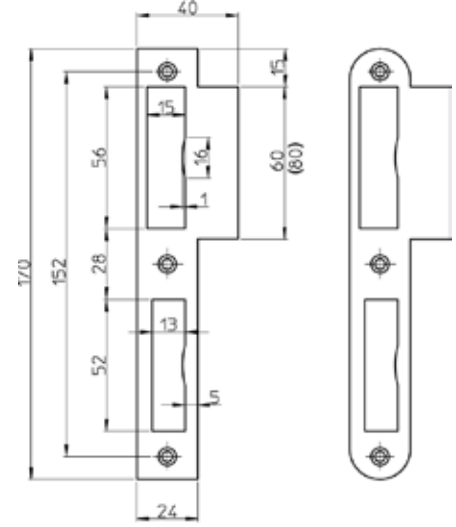

KAPI KİLİTLERİ

VBH Gömme Kapı Kilit Karşılıkları

SSF KİLİT KARŞILIKLARI, 4510/4557

Ahşap Kapı Gömme Kilit Karşılıkları
Paslanmaz Çelik 1,5 mm
Toplam Uzunluk 170 mm
Dönüştürülebilir Kulak

Ürün Kodu	Ürün Açıklaması	Birim Fiyatı
4510-00/501	SSF Kilit Karşılığı Sol Paslanmaz	> VBH-TR
4510-00/502	SSF Kilit Karşılığı Sağ Paslanmaz	> VBH-TR
4557-00/101G	SSF Kilit Karşılığı Sol Simli	> VBH-TR
4557-00/102G	SSF Kilit Karşılığı Sağ Simli	> VBH-TR