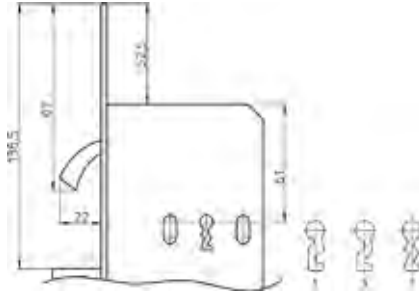

DIN 12 209 SINIFLANDIRMA:
3C-00A3CD20