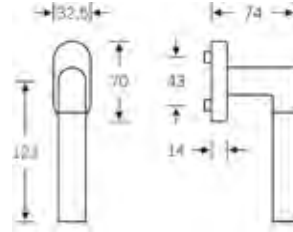

FSB 3778

Alüminyum / Alu-Gümüş / Paslanmaz Çelik
90° Klık-Stop Mekanizmalı
Kol mili 7mm

FSB 1078 İç Kapı Kolu