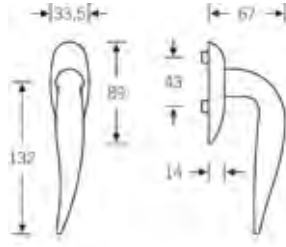

FSB 1003 İç Kapı Kolu

Ürün Kodu	Ürün Açıklaması	Birim Fiyatı
3426	FSB 3426 Pencere Kolu	> VBH-TR

KOLLAR

FSB Pencere Kolları

FSB 3439

Alüminyum
90° Klık-Stop Mekanizmalı
Kol mili 7mm

FSB 1111 İç Kapı Kolu

Ürün Kodu	Ürün Açıklaması	Birim Fiyatı
3439	FSB 3439 Pencere Kolu	> VBH-TR