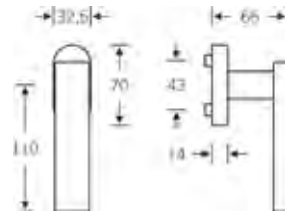

FSB 3426

Alüminyum / Alu-Gümüş / Paslanmaz Çelik
90° Klık-Stop Mekanizmalı
Kol mili 7mm

FSB 1003 İç Kapı Kolu