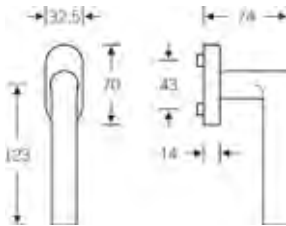

FSB 3732

Alüminyum
90° Klık-Stop Mekanizmalı
Kol mili 7mm

FSB 1001 İç Kapı Kolu

Ürün Kodu	Ürün Açıklaması	Birim Fiyatı
3732	FSB 3732 Pencere Kolu	> VBH-TR