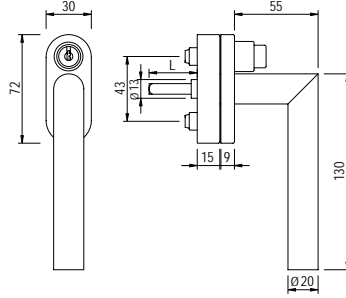

greenteQ FG61L.ER ABS

Basma Barelli, Kilitli
Paslanmaz Pencere Kolu
Satin Mat 2 Anahtarlı
90° Dönüş
Vida dahil

Ürün Kodu	Ürün Açıklaması	Birim Fiyatı
394.985/6500	greenteQ FG61L.ER ABS 7x32 mm Paslanmaz	> VBH-TR
394.986/6500	greenteQ FG61L.ER ABS 7x37 mm Paslanmaz	> VBH-TR
394.987/6500	greenteQ FG61L.ER ABS 7x43 mm Paslanmaz	> VBH-TR