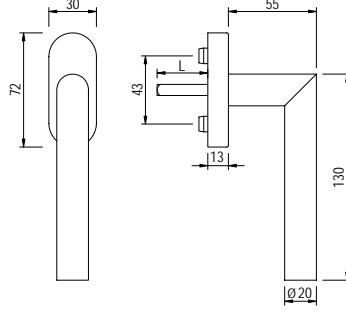

KOLLAR

greenteQ Pencere Kolları

greenteQ FG61L.ER

Paslanmaz Pencere Kolu
Satin Mat
EN 13126-3 Sertifikalı
90° Dönüş
Vida dahil

Ürün Kodu	Ürün Açıklaması	Birim Fiyatı
394.954/6500	greenteQ FG61L.ER 7x32 mm Paslanmaz	> VBH-TR
394.955/6500	greenteQ FG61L.ER 7x37 mm Paslanmaz	> VBH-TR
394.956/6500	greenteQ FG61L.ER 7x43 mm Paslanmaz	> VBH-TR