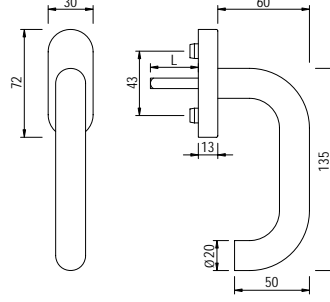

KOLLAR

greenteQ Pencere Kolları

greenteQ FG60L.ER

Paslanmaz Pencere Kolu
Satin Mat
EN 13126-3 Sertifikalı
90° Dönüş
Vida dahil

Ürün Kodu	Ürün Açıklaması	Birim Fiyatı
394.951/6500	greenteQ FG60L.ER 7x32 mm Paslanmaz	> VBH-TR
394.952/6500	greenteQ FG60L.ER 7x37 mm Paslanmaz	> VBH-TR
394.953/6500	greenteQ FG60L.ER 7x43 mm Paslanmaz	> VBH-TR