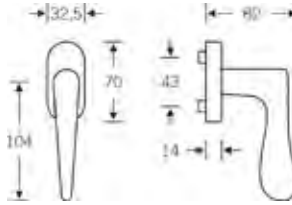

FSB 3444

Alüminyum / Alu-Gümüş / Paslanmaz Çelik
90° Klık-Stop Mekanizmalı
Kol mili 7mm

FSB 1144 İç Kapı Kolu

Ürün Kodu	Ürün Açıklaması	Birim Fiyatı
3444	FSB 3444 Pencere Kolu	> VBH-TR