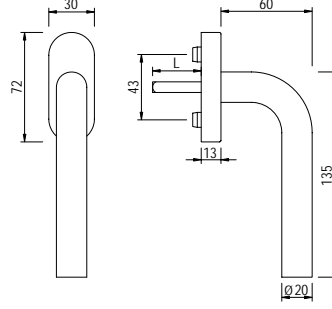

KOLLAR

greenteQ Pencere Kolları

greenteQ FG62L.ER

Paslanmaz Pencere Kolu
Satin Mat
EN 13126-3 Sertifikalı
90° Dönüş
Vida dahil

Ürün Kodu	Ürün Açıklaması	Birim Fiyatı
394.965/6500	greenteQ FG62L.ER 7x32 mm Paslanmaz	> VBH-TR
394.966/6500	greenteQ FG62L.ER 7x37 mm Paslanmaz	> VBH-TR
394.967/6500	greenteQ FG62L.ER 7x43 mm Paslanmaz	> VBH-TR