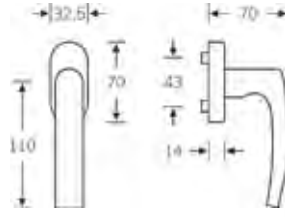

KOLLAR

FSB Pencere Kolları

FSB 3424

Alüminyum / Alu-Gümüş / Paslanmaz Çelik / Bronz
90° Klık-Stop Mekanizmalı
Kol mili 7mm

FSB 1015 İç Kapı Kolu

Ürün Kodu	Ürün Açıklaması	Birim Fiyatı
3424	FSB 3424 Pencere Kolu	> VBH-TR