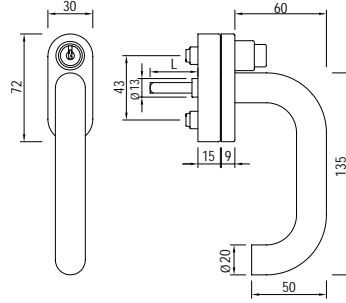

greenteQ FG60L.ER ABS

Basma Barelli, Kilitli
Paslanmaz Pencere Kolu
Satin Mat 2 Anahtarlı
90° Dönüş
Vida dahil

Ürün Kodu	Ürün Açıklaması	Birim Fiyatı
394.982/6500	greenteQ FG60L.ER ABS 7x32 mm Paslanmaz	> VBH-TR
394.983/6500	greenteQ FG60L.ER ABS 7x37 mm Paslanmaz	> VBH-TR
394.984/6500	greenteQ FG60L.ER ABS 7x43 mm Paslanmaz	> VBH-TR