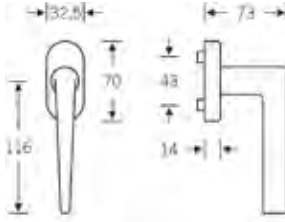

FSB 3425

Alüminyum / Alu-Gümüş / Paslanmaz Çelik
90° Klık-Stop Mekanizmalı
Kol mili 7mm

FSB 1005 İç Kapı Kolu