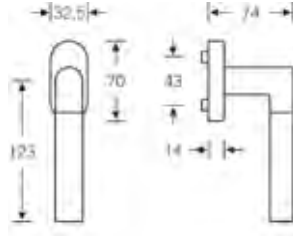

FSB 1001 İç Kapı Kolu

Ürün Kodu	Ürün Açıklaması	Birim Fiyatı
3732	FSB 3732 Pencere Kolu	> VBH-TR

KOLLAR

FSB Pencere Kolları

FSB 3763

Alu-Gümüş
Kol Renk Alternatifleri:
Kahverengi / Kırmızı / Meşe / Beyaz / Siyah
90° Klık-Stop Mekanizmalı
Kol mili 7mm